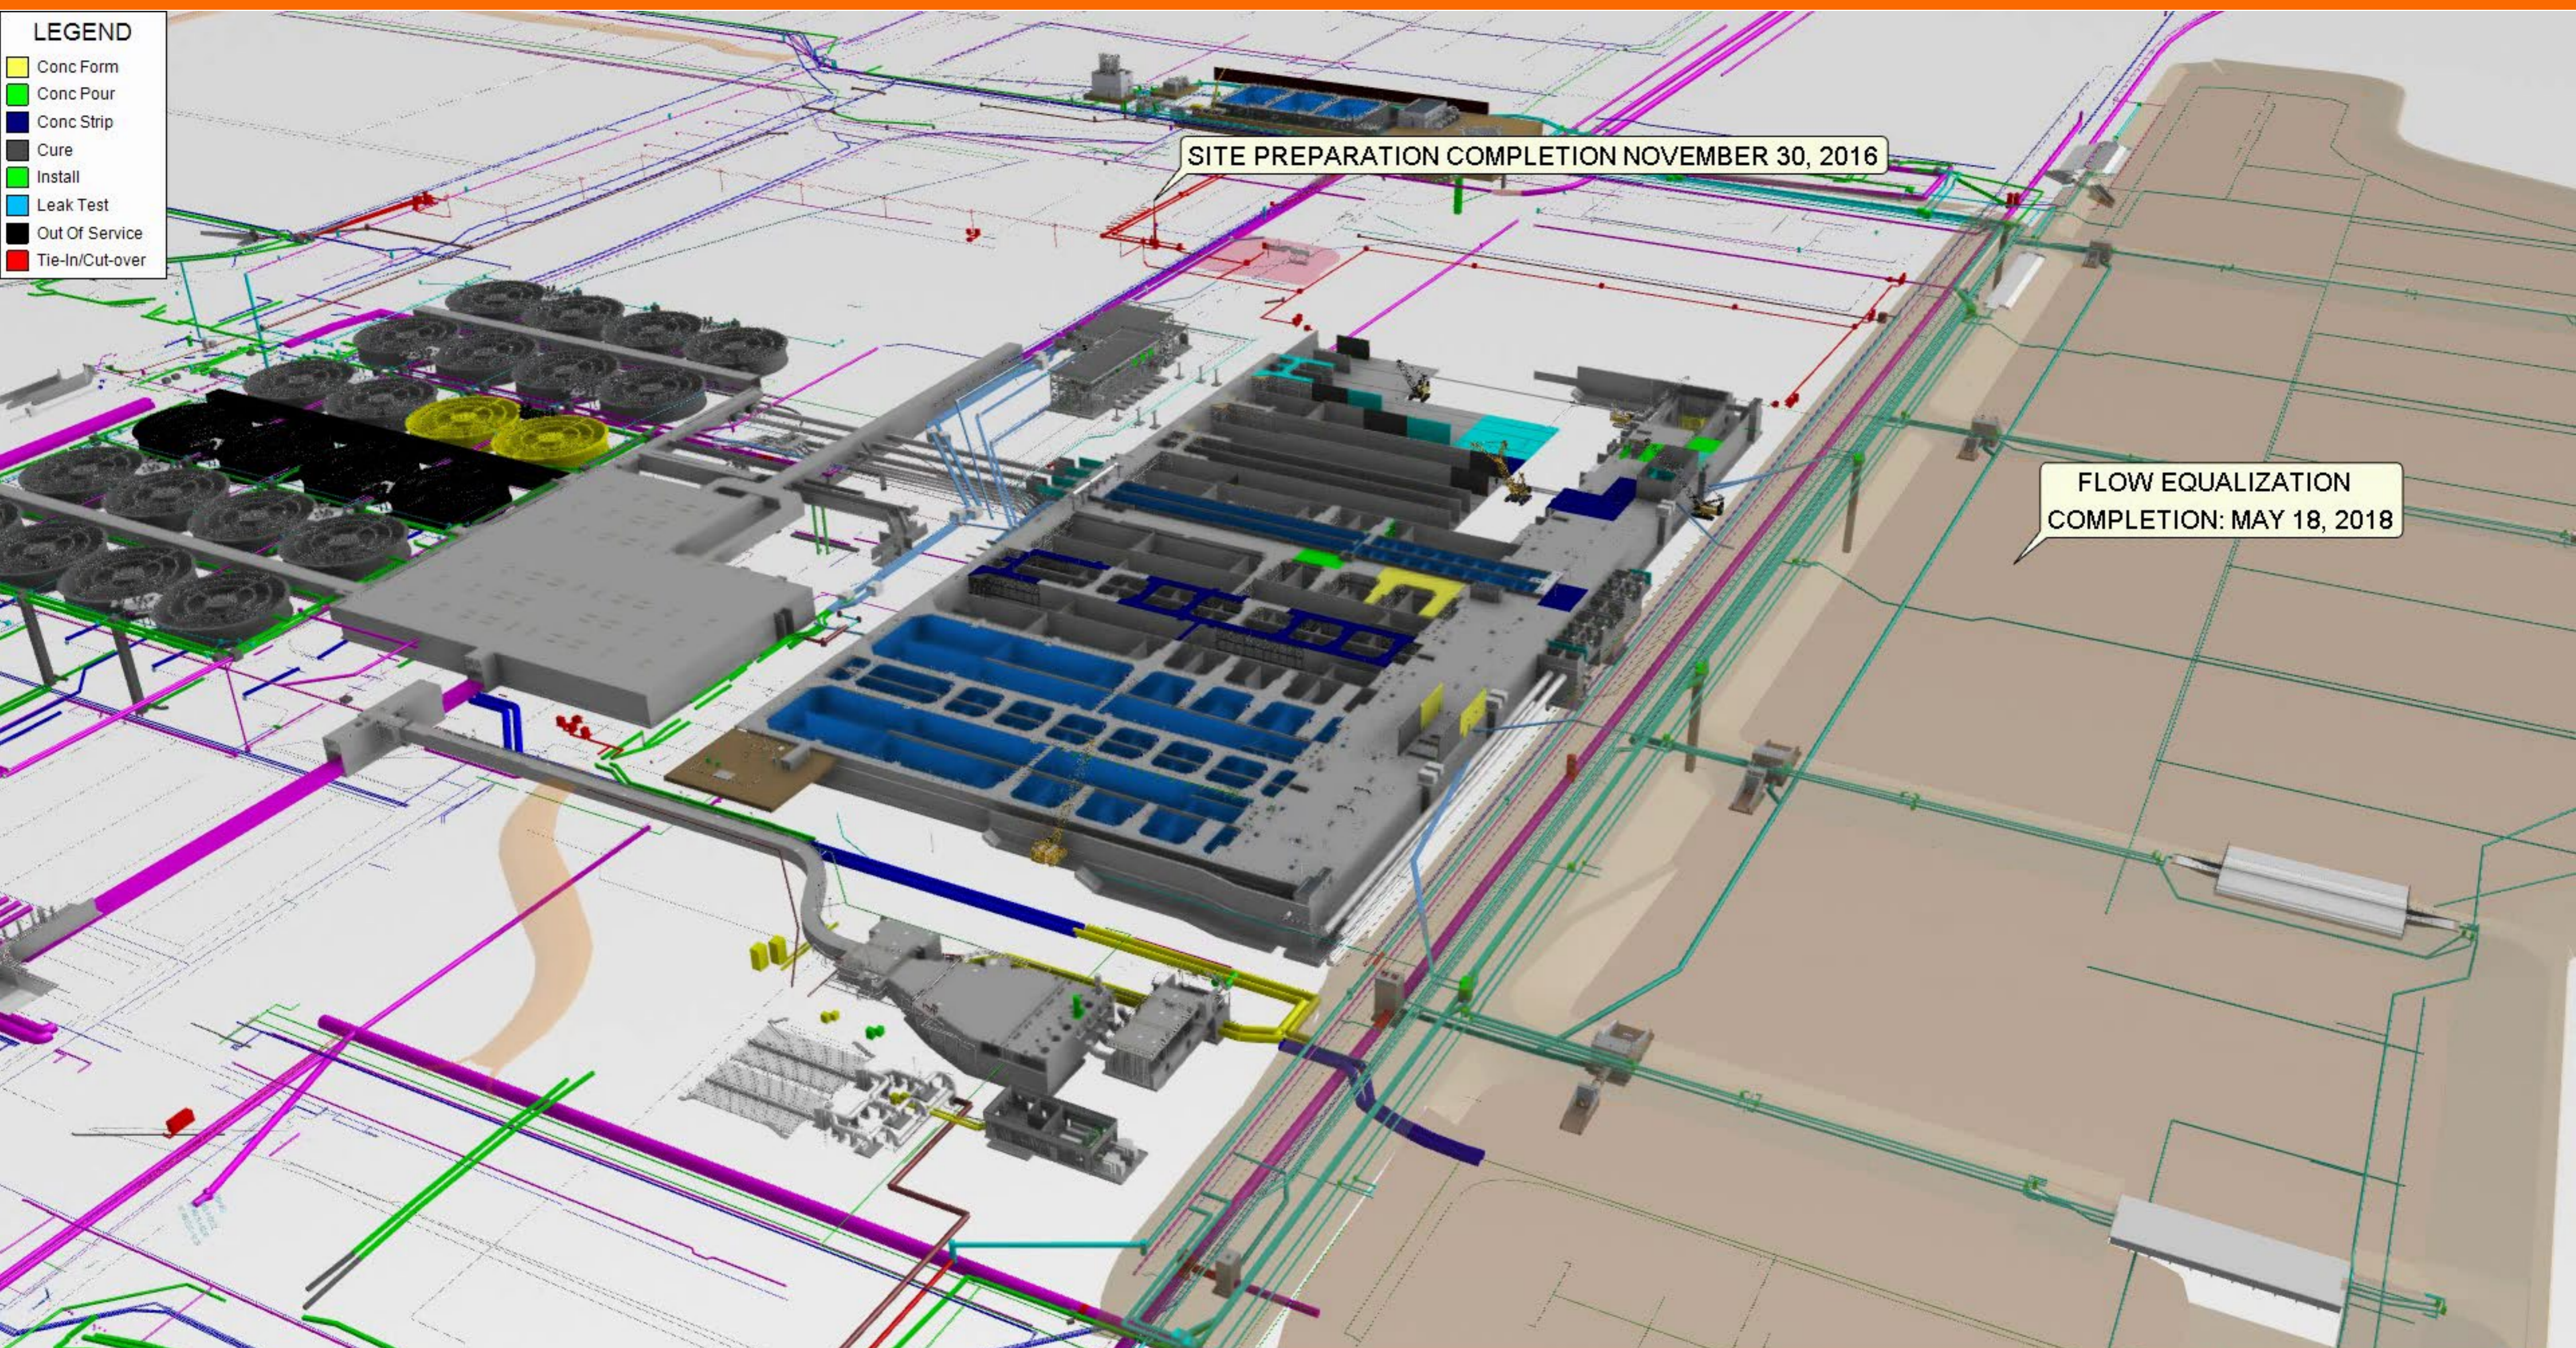

# UNSURPASSED SCALABILITY

FEATURED PROJECT

## ECHO WATER PROJECT

Jun 2016		Jan 2017		Jan 2018		Jan 2019		Jan 2020		Jan 2021											
Jul	Oct	Jul	Oct	Jul	Oct	Jul	Oct	Jul	Oct	Jul	Oct										
wk -49	wk -36	wk -23	wk -10	wk 4	wk 17	wk 31	wk 43	wk 56	wk 70	wk 83	wk 96	wk 109	wk 122	wk 135	wk 148	wk 161	wk 174	wk 187	wk 200	wk 213	wk 226

### KEY METRICS

**2,029,906**

3D ENTITIES

**38,472**

RESOURCE LINKS

**38,535**

TASKS

**10+**

SCHEDULES IMPORTED