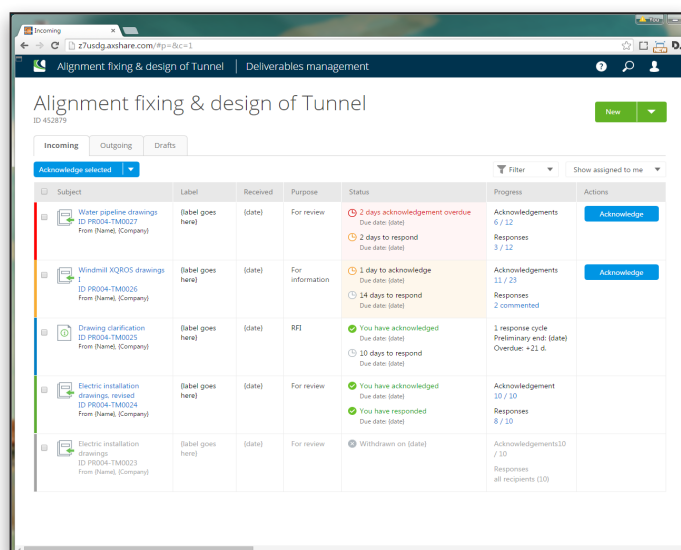

ProjectWise® Deliverables Management

加速供应链履约沟通

借助 ProjectWise Deliverables Management，在整个项目生命周期内，管理和降低与计划、履约、法律合规有关的风险。它可确保您的传输信息准确无误，加快提交和 RFI 流程以快速识别并解决紧急问题 – 所有操作均在安全的云环境中完成。

集成的建模和文档制作 workflow

CONNECT 版本为综合项目交付提供了一个通用环境，将用户、项目和您的企业连接在一起。使用 CONNECT 版本，您将拥有一个可以访问学习资源、社区和项目信息的个人门户。您还可以直接从桌面将包括 i-model 和 PDF 在内的个人文件共享给其他用户，或将这些文件暂存，以便从 Navigator Mobile 等 Bentley 应用程序轻松访问它们。通过新的项目门户，您的项目团队可查看项目详情和状态，并深入了解项目绩效。使用 CONNECT 版本时，您的项目团队还可以尝试新的 ProjectWise Cloud Services，包括可交付成果管理、问题解决和项目性能仪表盘服务。

使用颜色编码的指示器轻松识别和解决紧急问题。

您可以向传输和提交方案的授权承包商和分包商提供准确的最新信息，包括状态、到期日期，以及完成流程所需的操作。紧密集成使用户能够直接从 ProjectWise 创建数据包，这使得快速访问信息成为可能，并确保信息正确。

传输、提交和 RFI 管理

您可以在 ProjectWise 中直接创建并管理传输和提交方案并附加所有参考文件，以确保信息质量。通过面向外部的门户网站，授权收件人能够安全高效地访问并审查数据包，直接从门户网站确认收到数据包，下载数据包，并提供审查意见。您可以生成 RFI 及附带支持文档，监控确认并做出响应以加快审批流程。